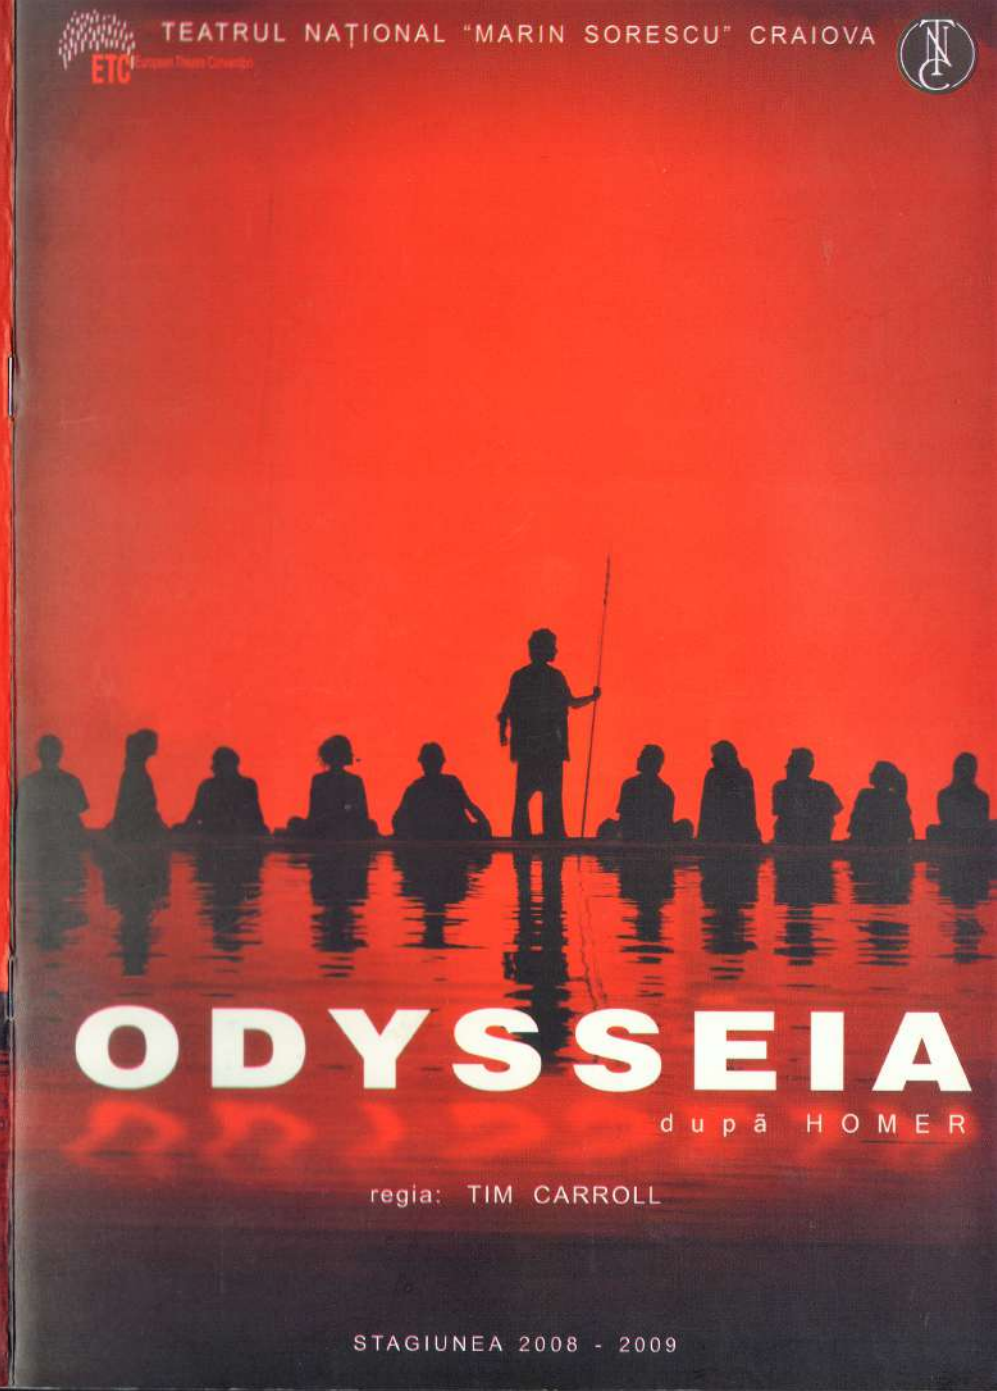

TEATRUL NAȚIONAL "MARIN SORESCU" CRAIOVA

# ODYSSEIA

după HOMER

regia: TIM CARROLL

STAGIUNEA 2008 - 2009